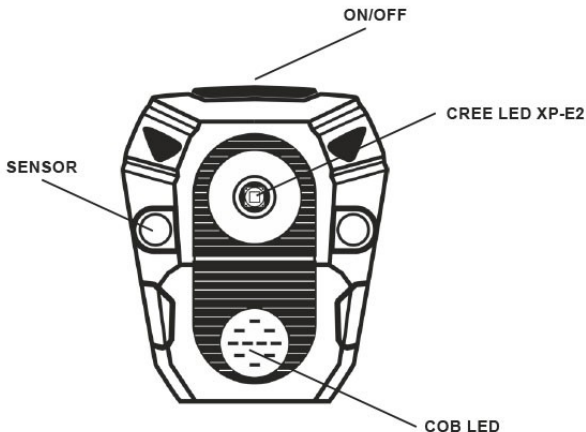

3xR03 AAA, 1.2V/1.5V
(not included/nie dołączone/nicht enthalten)

The product should be disposed of properly according to applicable law. At the end of life the product should be passed to the waste collection, electronic recycling point. It is not allowed to dispose the product with regular household waste.

Am Ende der Lebensdauer ist die Lampe bei einer Recycling-Annahmestation für elektronische Geräte fachgerecht zu entsorgen. Eine Entsorgung mit den Hausmüll ist unzulässig.

Nie wyrzucać z innymi odpadami domowymi. Zużyty sprzęt należy oddać do punktu zbiórki zajmującego się recyklingiem sprzętu elektrycznego i elektronicznego.